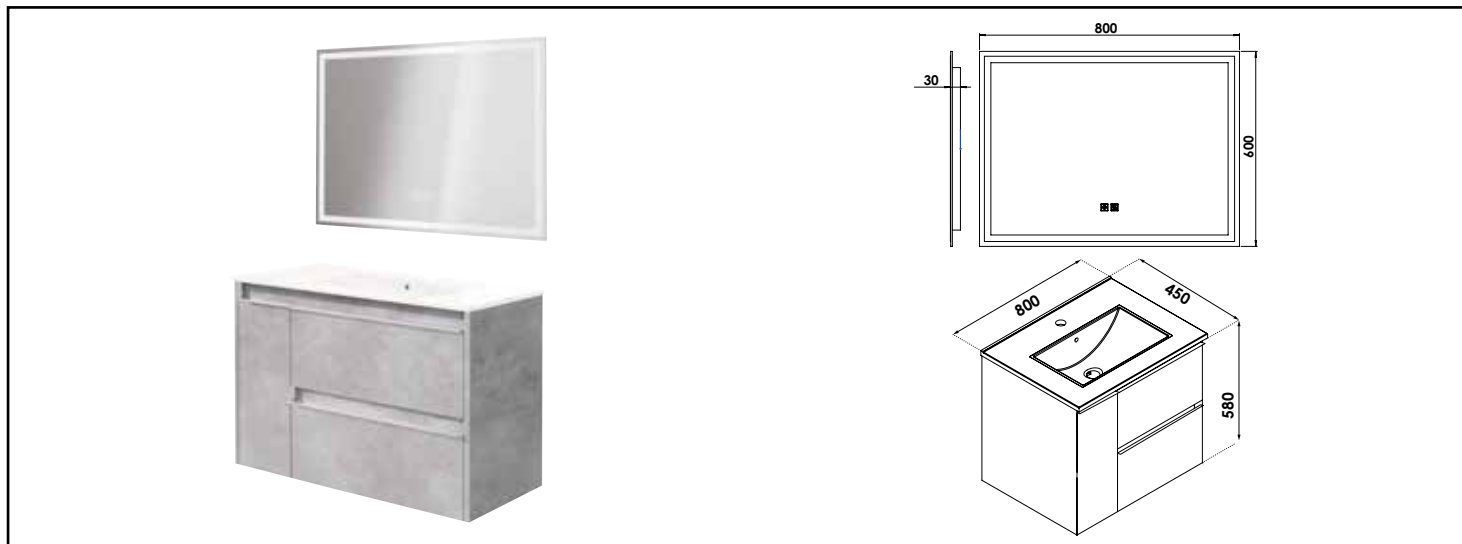

## MEUBLE À SUSPENDRE BOSTON - DIM : 80 CM - COLORIS : BÉTON - MIROIR LED LAUSANE